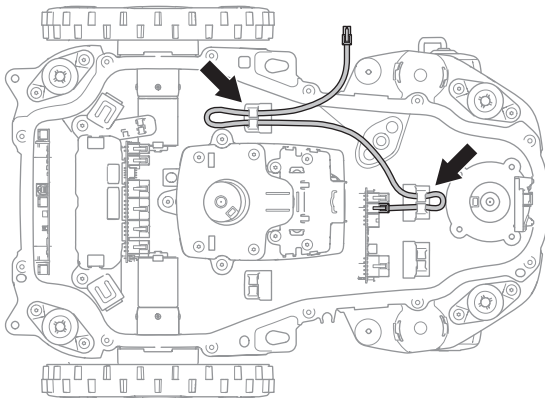

310E/410XE NERA

Spare part-kit

1

2024

2025

2

2024

2025