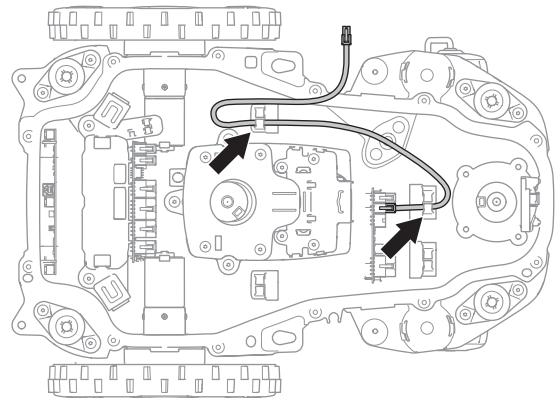

310E/410XE NERA

Spare part-kit

1

2024

2025

2

2024

2025